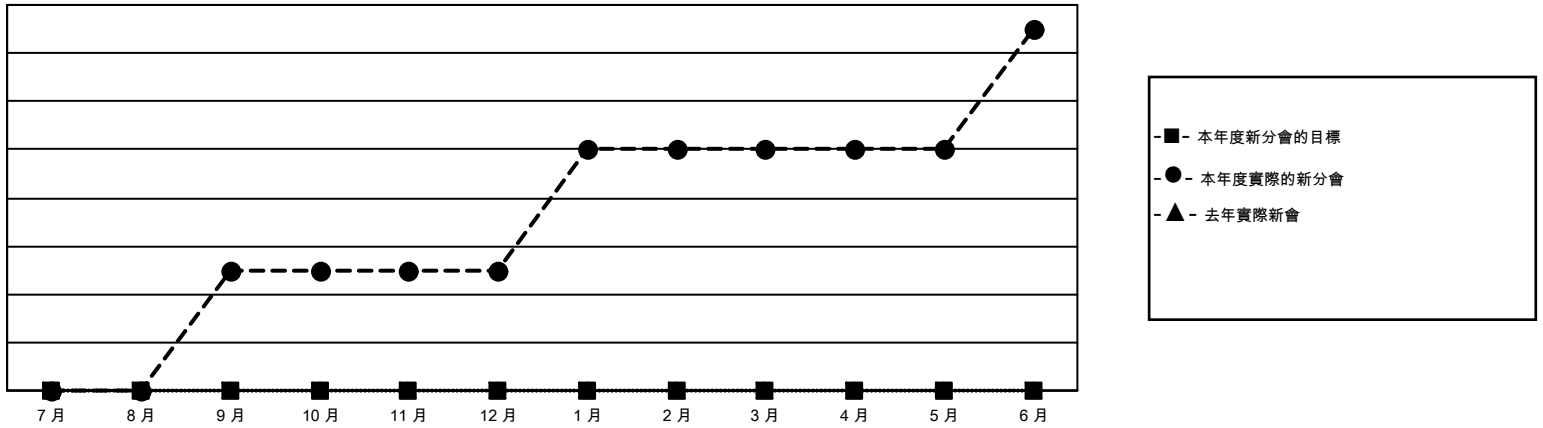

GMT MONTHLY MEMBERSHIP PROGRESS REPORT

Results as of: 6/30/2024

Multiple District 300D

LOCATION: REP OF CHINA

GMT: OPEN

GMT憲章區 5 - M

分會				位會員@每位須繳			
成果 2023-2024				成果 2023-2024			
季	新分會目標	新會	會員流失的分會	季	會員淨增長目標	實際會員增長數	實際退會會員 (包括轉會)
7月/8月/9月	0	1	0	7月/8月/9月	0	405	41
10月/11月/12月	0	0	1	10月/11月/12月	0	69	142
1月/2月/3月	0	1	0	1月/2月/3月	0	192	10
4月/5月/6月	0	1	1	4月/5月/6月	0	70	404

目標與實際新會累積