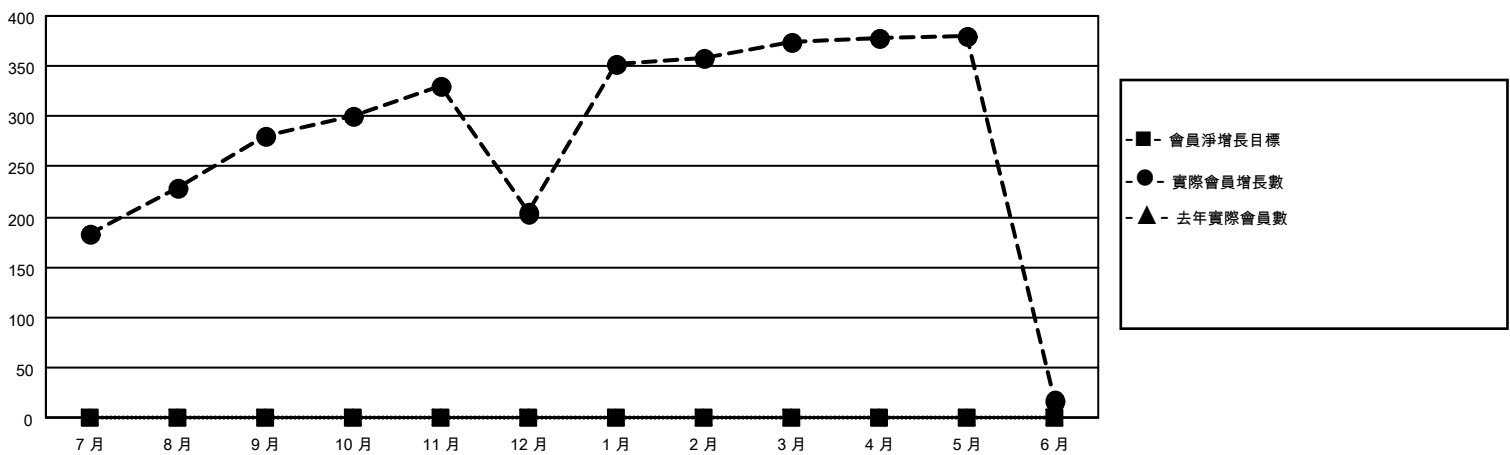

GMT MONTHLY MEMBERSHIP PROGRESS REPORT

Results as of: 6/30/2024

Multiple District 300D

LOCATION: REP OF CHINA

GMT: OPEN

GMT憲章區 5 - M

分會				位會員@每位須繳			
成果 2023-2024				成果 2023-2024			
季	新分會目標	新會	會員流失的分會	季	會員淨增長目標	實際會員增長數	實際退會會員 (包括轉會)
7月/8月/9月	0	1	0	7月/8月/9月	0	405	41
10月/11月/12月	0	0	1	10月/11月/12月	0	69	142
1月/2月/3月	0	1	0	1月/2月/3月	0	192	10
4月/5月/6月	0	1	1	4月/5月/6月	0	70	404

目標與實際新會累積

目標和實際會員累積

已取消的分會: 2	73 CLUBS OF 84 增添1位或以上的新會員	性別分佈
放棄的會員	點擊這裡取得彙計會員數據	男 1,798 (66.59%)
過世 11		女 902 (33.41%)
分會已取消 42	總計家庭單位會員數 732	
其他 544	支付減半會費的家庭會員 479	
總計 597		